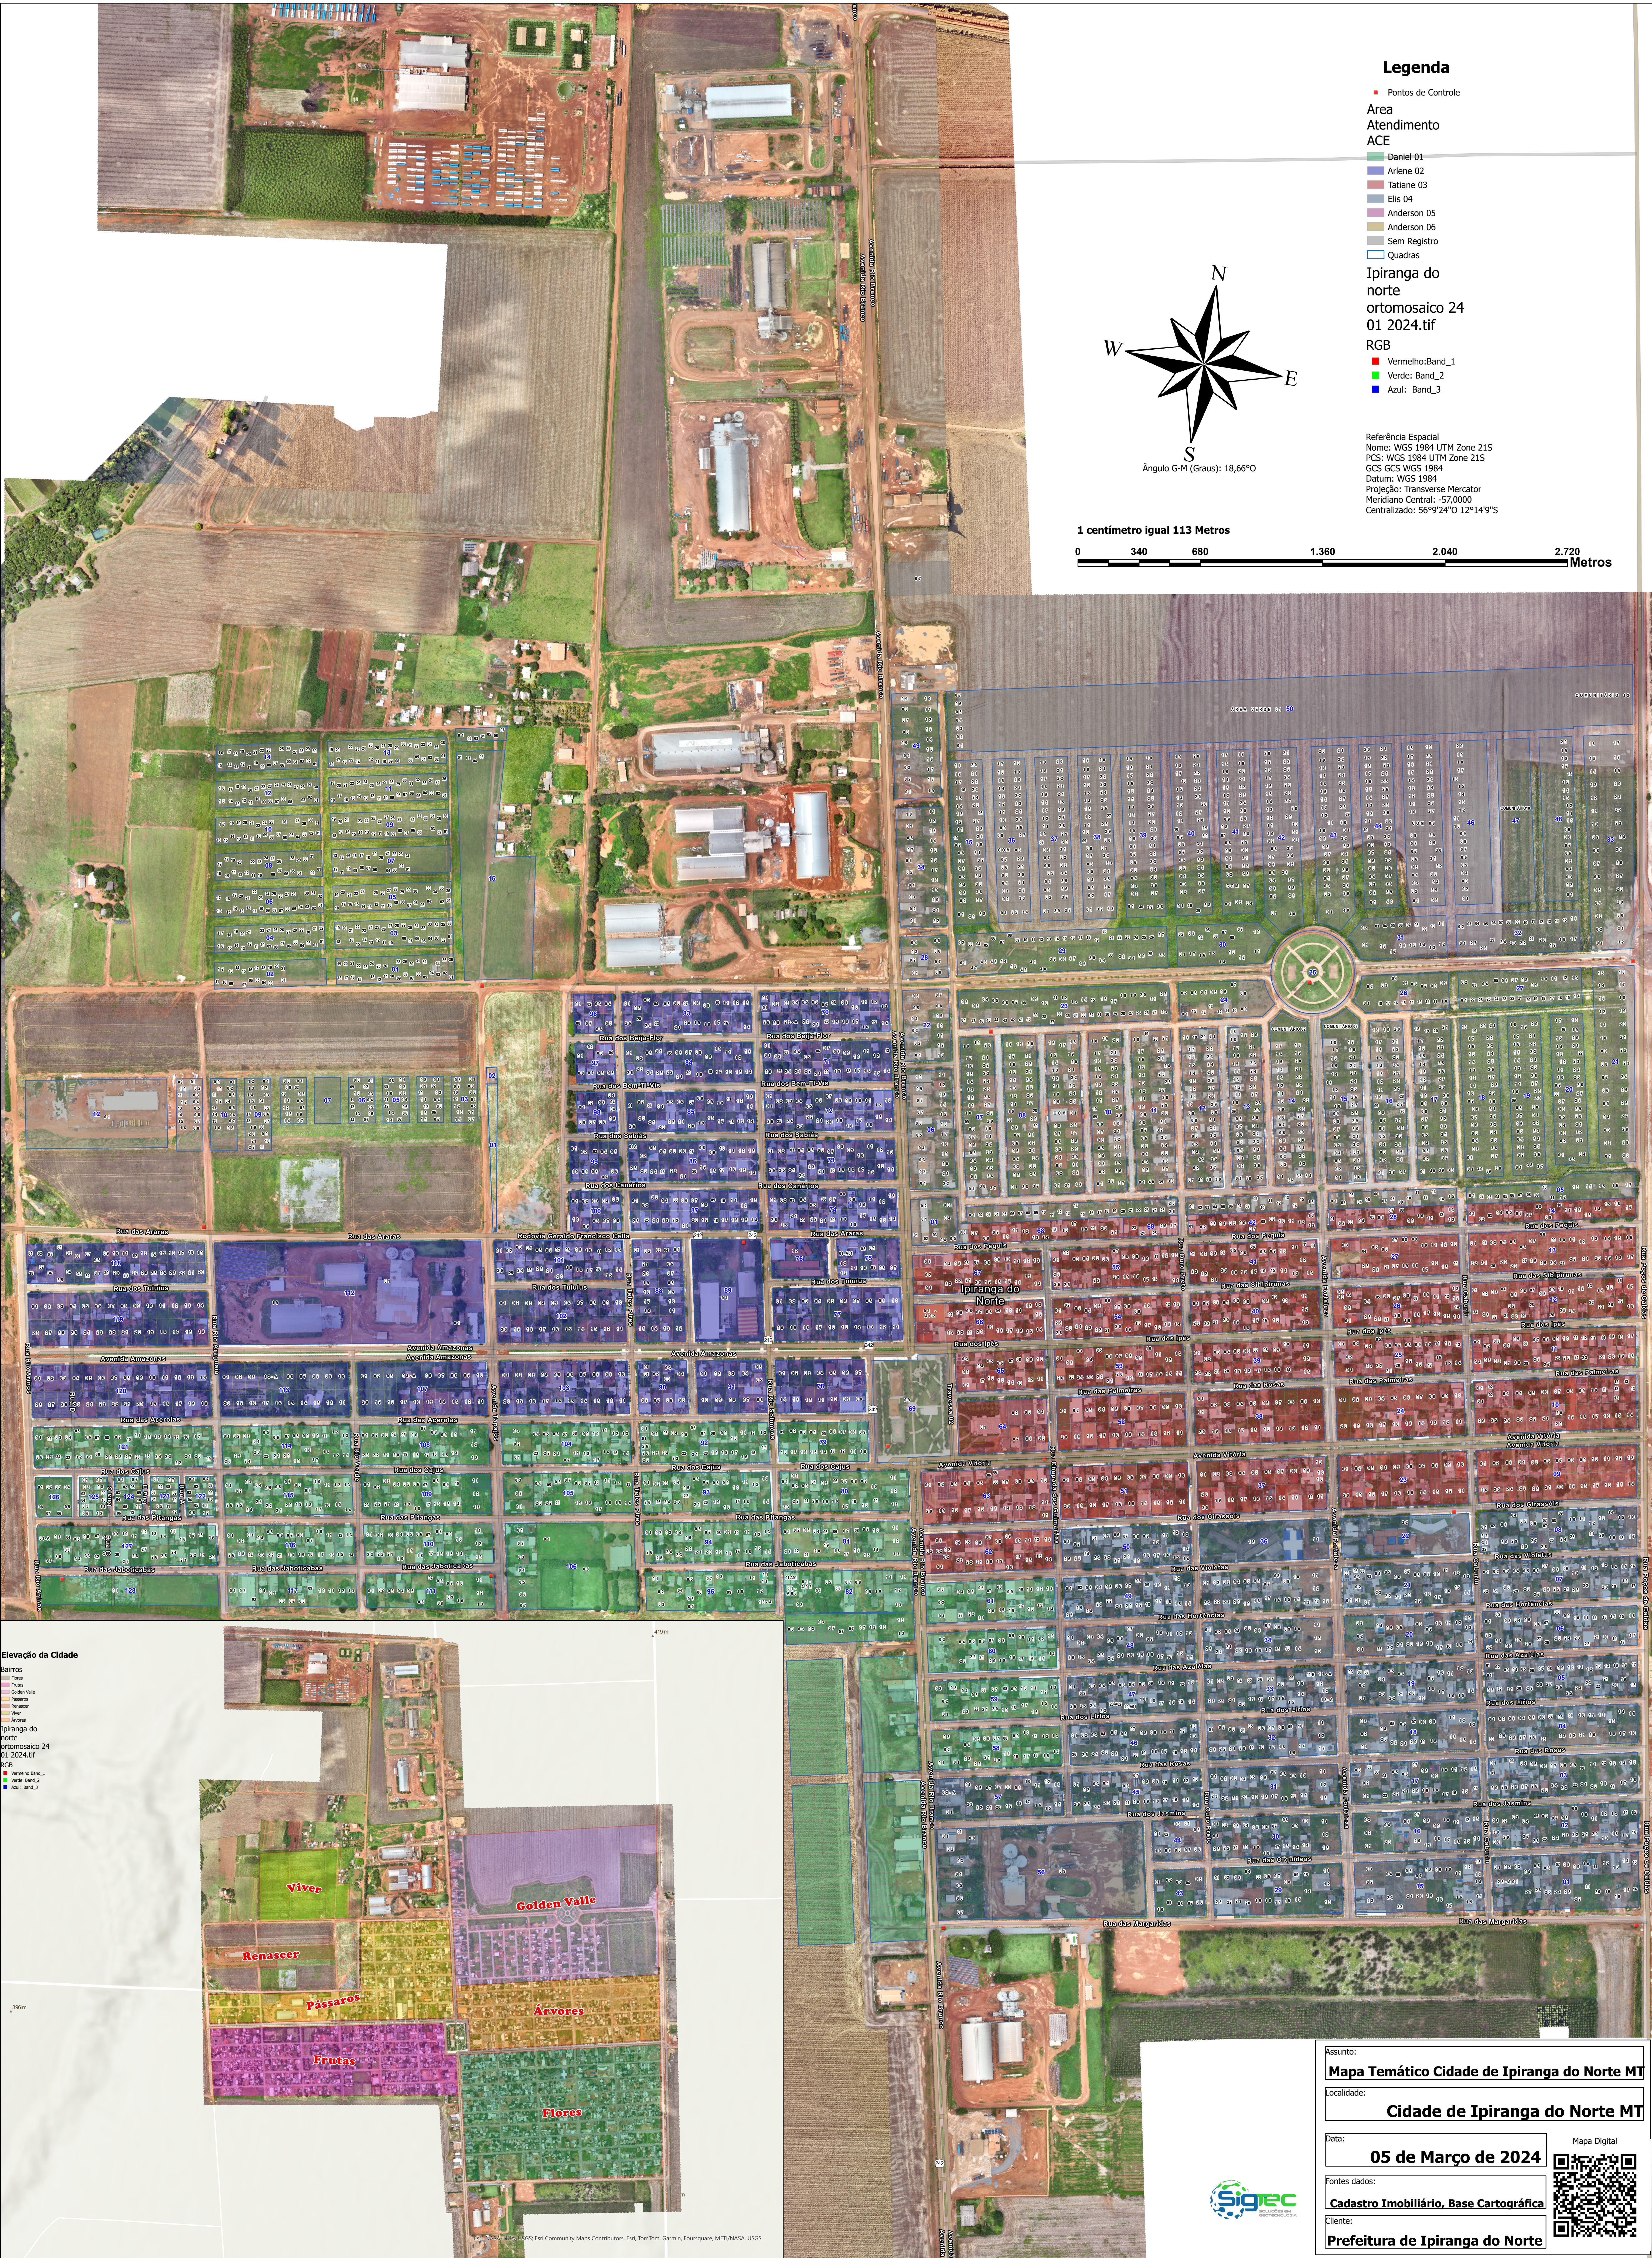

Cidade Ipiranga do Norte MT

Legenda

■ Pontos de Controle

Area

Atendimento

ACE

■ Daniel 01

■ Arlene 02

■ Tatiane 03

■ Elis 04

■ Anderson 05

■ Anderson 06

■ Sem Registro

□ Quadras

Ipiranga do norte

ortomosaico 24

01 2024.tif

RGB

■ Vermelho:Band_1

■ Verde: Band_2

■ Azul: Band_3

Referência Espacial

Nome: WGS 1984 UTM Zone 21S

PCS: WGS 1984 UTM Zone 21S

01 2024.tif

RGB

■ Vermelho:Band_1

■ Verde: Band_2

■ Azul: Band_3

Assunto:
Mapa Temático Cidade de Ipiranga do Norte MT

Localidade:
Cidade de Ipiranga do Norte MT

Data:
05 de Março de 2024